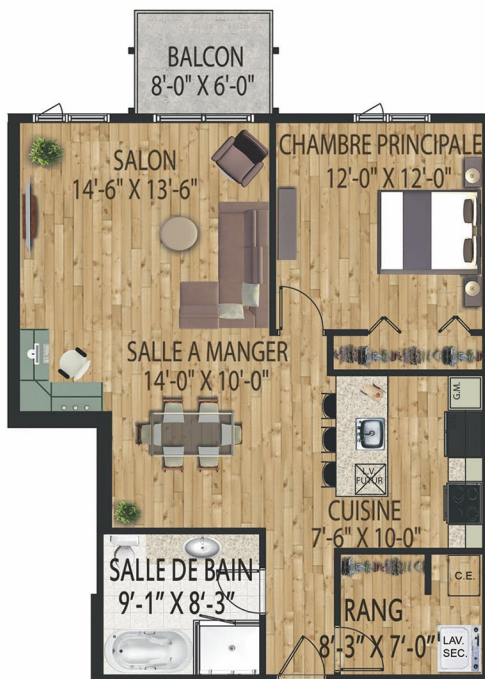

Le Urbain A

À partir de 149 995 \$

Superficie: 581 pi²

Nombre de chambre : 1

Promotion : Garage Chauffé inclus

Seulement pour un temps limité

Le Urbain B

À partir de 149 995 \$

Superficie: 619 pi²

Nombre de chambre : 1

Promotion : Garage Chauffé inclus

Seulement pour un temps limité

Le Urbain C

À partir de 169 995 \$

Superficie: 789 pi²

Nombre de chambre : 1